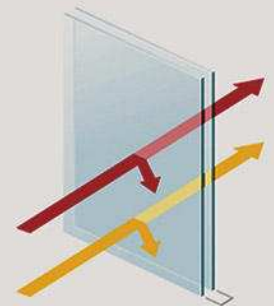

VETRI:

COMPOSIZIONE

33.1acustico - 15 mm Argon - 33.1 basso emissivo
(su richiesta inserimento di canalina warm edge)

PROPRIETA' TERMICHE EN 673
Valore Ug - W/(m².K) 1.1

LUCE
Trasmissione 77
Riflessione 12

ENERGIA
Fattore solare 55
Riflessione 22