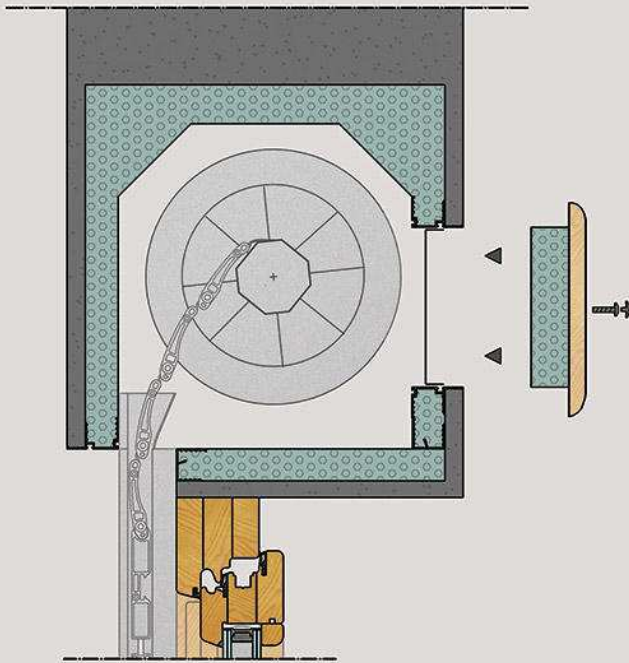

COLORI DISPONIBILI:

- SU RICHIESTA:**
- ESSENZE e COLORAZIONI differenti
 - SPAZZOLATURA per PINO lista intera e ROVERE

MANIGLIE DK:

COPERTURA CERNIERE:

CASSONETTO coibentato a scomparsa

APERTURA PREDISPOSTA
SULLA PARTE FRONTALE
DEL CASSONETTO PER
FACILITARNE L'ISPEZIONE
E LA MANUTENZIONE

CARATTERISTICHE TECNICHE:

- Cassonetto realizzato in polistirene espanso (EPS) con armatura metallica interna e bordi inferiori con profili di alluminio per determinare il filo intonaco.
- Cielino di chiusura con apertura frontale, mediante pannello coibentato fissato con delle viti a scomparsa alla cornice metallica dell'apertura frontale opportunamente predisposta sulla facciata interna del cassonetto.
- La manutenzione e l'ispezione, in questo caso avvengono frontalmente, mediante la rimozione delle viti di fissaggio.