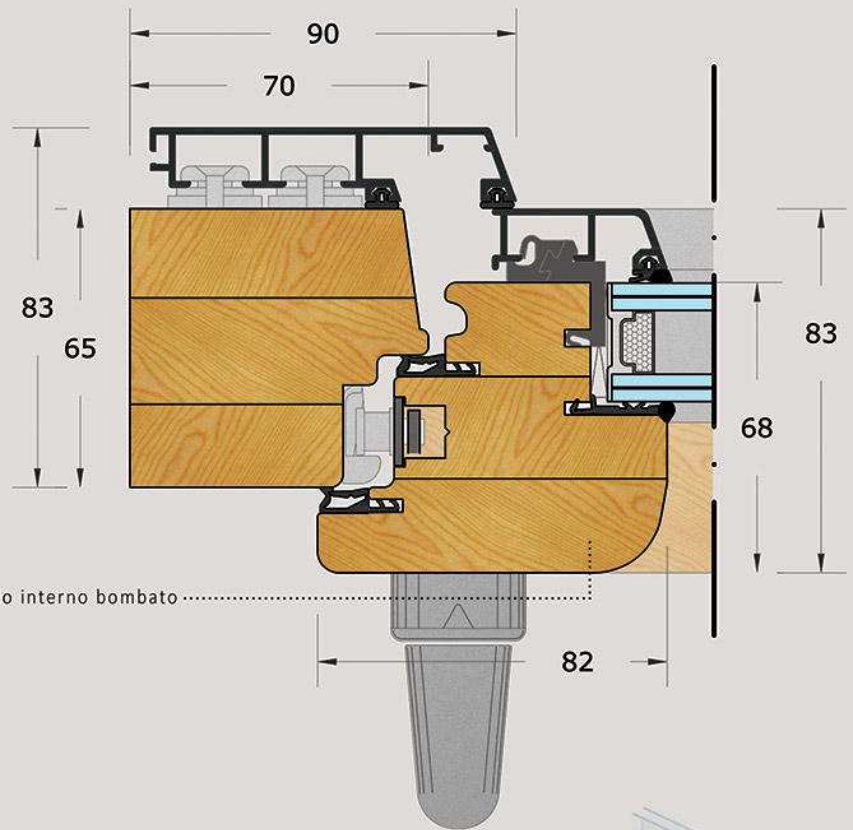

INFISSO

serie Easy-Line

UNI EN 14351-1:2010
 PORTA FINESTRA A TRE ANTE 2000 X 2180
 LEGNO-ALLUMINIO
 SERIE: EASY-LINE
 LEGNO TENERO

Resistenza al carico del vento: C2
 Tenuta all'acqua: E900
 Sostanze pericolose: ASSENTI
 Resistenza all'urto: CLASSE 2
 Capacità portante dei dispositivi di sicurezza: CONFORME
 Prestazione acustica: 38 (-1;-5) dB
 Trasmittanza termica: 1,5 W/m²K
 Proprietà radiative: Trasmissione luminosa: 77%
 Proprietà radiative: Fattore solare: 55%
 Permeabilità all'aria: Classe 4

I suddetti valori sono indicativi e possono essere migliorati modificando il vetro, la canalina e la sezione dell'infisso, su richiesta della committenza;

INFISSO MARCATO
 CE
 A+++
 A++
 A+
 A
 B
 C
 D
 E
 F
 G

CARATTERISTICHE TECNICHE:

- Cassonetto realizzato in polistirene espanso (EPS) con armatura metallica interna e bordi inferiori con profili di alluminio per determinare il filo intonaco.
- Cielino di chiusura con apertura frontale, mediante pannello coibentato fissato con delle viti a scomparsa alla cornice metallica dell'apertura frontale opportunamente predisposta sulla facciata interna del cassonetto.
- La manutenzione e l'ispezione, in questo caso avvengono frontalmente, mediante la rimozione delle viti di fissaggio.

AVVOLGIBILE orienta